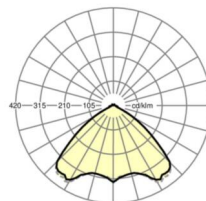

параметры

номер заказа	19480006060
код EAN	4020863405770
номер таможенного тарифа	94051190
Знак прохождения контроля	IP 20, класс защиты I, ENEC10 VDE, F, HACCP DIN10500/Food/IFS-пригодность для применения/BRC, Indoor, CE
Степень ударопрочности IK	IK03 (-20°C bis 25°C)
Температура окружения	ta -20°C в 25°C
Особые свойства	Готовность к IoT «Ready for IoT»
Гарантийный срок	5 лет
Государственные программы поддержки	BEG - государственные субсидии для энергосберегающих зданий (действительна только для Германии)

электротехника

Балласт	Электронный драйвер DALI2 (1 штука)
Мощность системы	68W
сетевое напряжение	230V/50Hz
класс энергосбережения/Источник света	C

Оптика

Оснастка	LED, цветопередача/оттенок света CRI ≥ 80 / 4000K
Допуск для координаты цветности (MacAdam)	3SDCM
Фотобиологическая безопасность (светильник)	RG1
Номинальный световой поток	11615lm
Срок службы LED	50000h L80/B10 (Tq 25°C)
светоотдача светильников	170lm/W
Угол излучения	105° (C0) / 105° (C90)
UGR поп./вдоль	24.4 / 24.7

DEEP-LINK

<https://www.regiolux.de/ru/article/19480006060>

Ссылка	LED 12000lm 840
ηLB	100 %
Φ ↓/↑	98 % / 2 %
UGR поп./вдоль	24.4 / 24.7